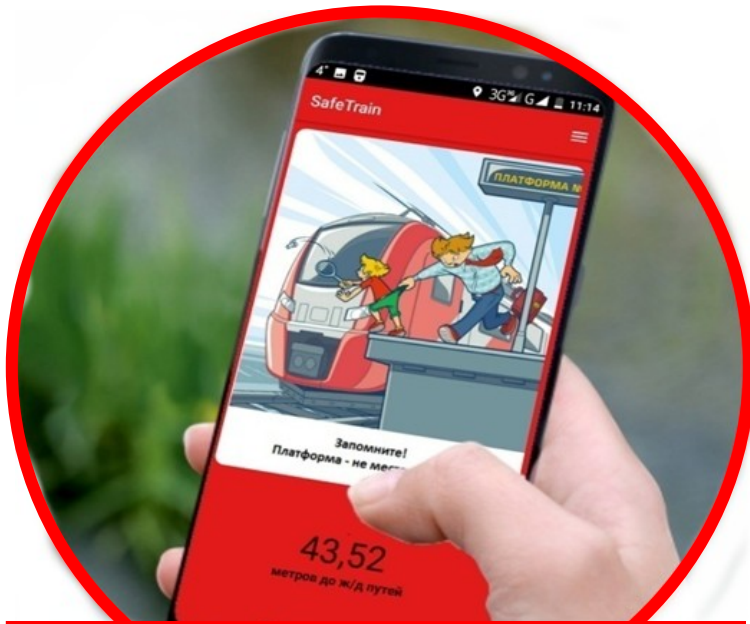

БЕЗОПАСНОСТЬ ДЕТЕЙ - ЗАБОТА РОДИТЕЛЕЙ

БЕРЕГИСЬ ПОЕЗДА- SAFETRAIN¹

Звуковое предупреждение ребенка о приближении к опасности - зоне движения поездов

WWW.SAFETRAIN.RU

СМС информирование родителей:

- попадание в опасную зону;
- отключение геолокации³;
- отключение приложения.

Заблокирует возможность прослушивания любого медиаконтента (музыка, радио, видео и т.п.)

Берегись поезда
Safetrain

Просмотр маршрута следования ребенка (трекинг) на родительском смартфоне с установленным приложением

1. Приложение для смартфона на операционной системе Android. Приложение предназначено для напоминания, что железная дорога – зона повышенной опасности и не является гарантом безопасности. Перед началом использования, ознакомьтесь со следующими документами: Пользовательское соглашение, Политика конфиденциальности, Инструкция по установке и настройке.
2. Приложение бесплатно.
3. Обязательное условие для работы приложения- это корректная работа службы геолокации (GPS/ГЛОНАСС).
4. Вопросы и предложения можно направить через форму обратной связи на официальном сайте www.safetrain.ru.
5. Будьте бдительны - Берегитесь поезда!!!